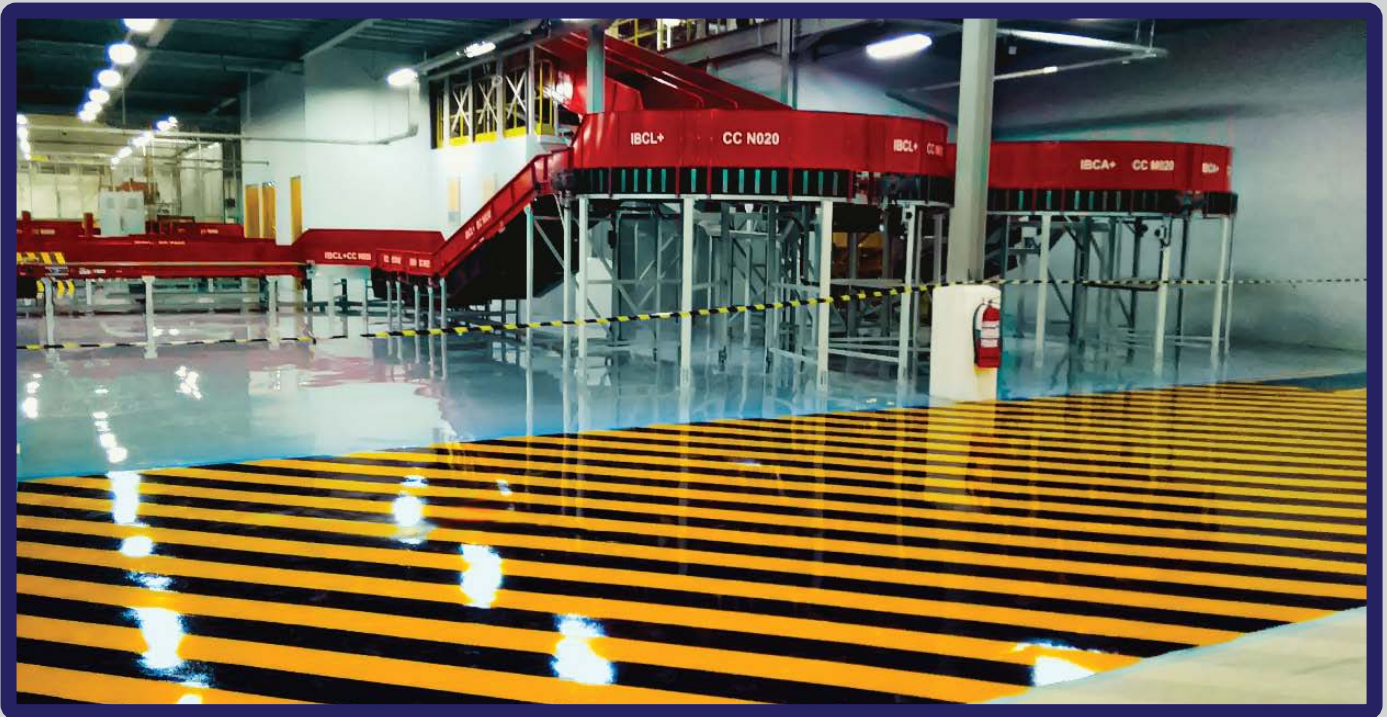

DEMA FLOORING

HEAVY DUTY EPOXY FLOOR COATING

DEMA FLOORING

Heavy Duty Epoxy Coating untuk lantai beton. Memberikan daya rekat yang sangat tinggi, bahan kimia yang sangat baik, dan tidak mudah lecet. Standar gloss tinggi atau semi gloss yang menarik dan warna yang dapat disesuaikan.